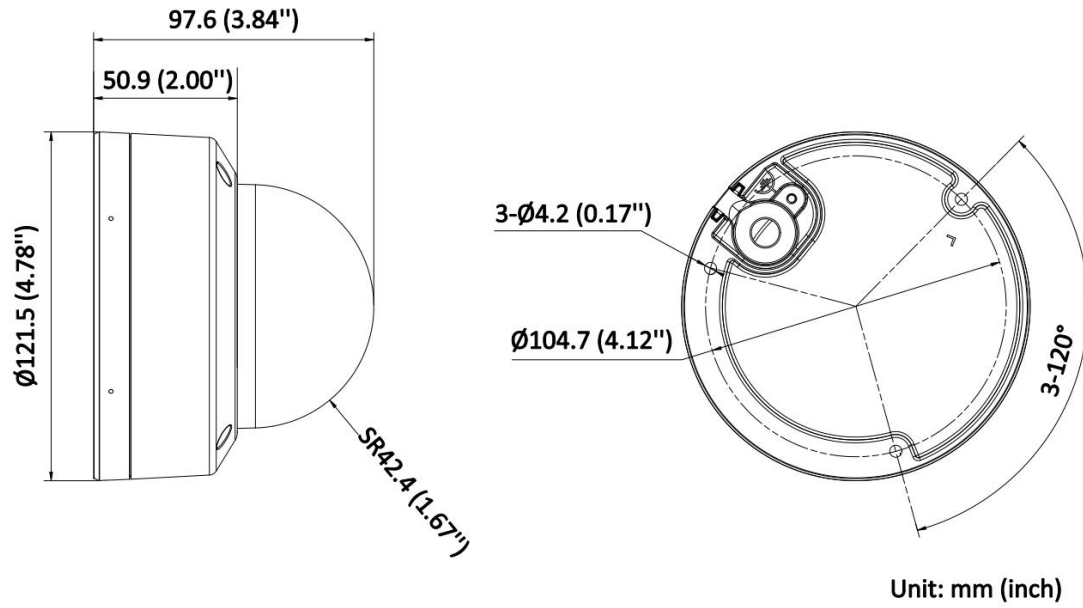

▪ Accessory

▪ Optional

DS-1272ZJ-120B	DS-1272ZJ-120	DS-1276ZJ-SUS	DS-1275ZJ-SUS	DS-220AZJ-130-WA
DS-4221ZJ-WC	DS-1275ZJ-S-SUS	DS-1475ZJ-SUS	DS-1271ZJ-120	DS-1476ZJ-SUS
DS-1280ZJ-DM46	DS-220AZJ-145-WA			

▪ Installation Methods